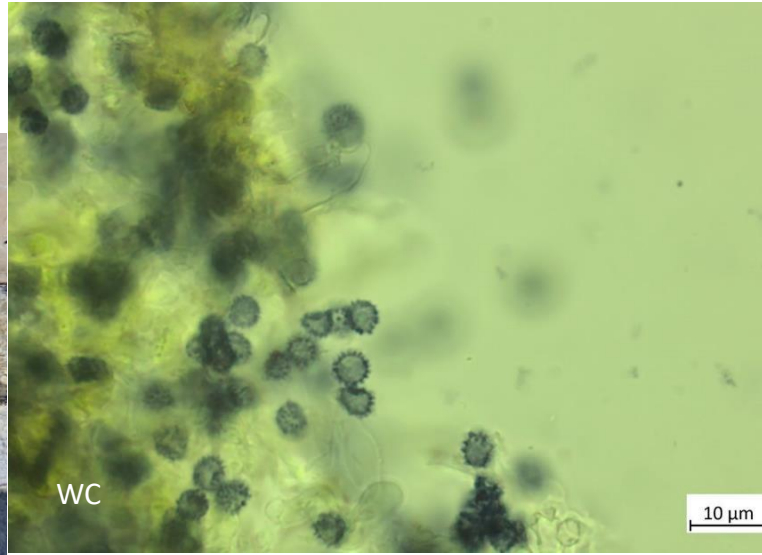

Nr.	Gattung	Art	Deutscher Name	det.	Synonyme/Bemerkungen/ Fruchtform/Substratangaben
36	Phanerochaete	sordida	Cremerfarbene Phanerochaete, Dickwandzellige P.	A.Jendral & H. Schumacher	
37	Pleurotus	ostreatus	Austernseitling		
38	Sarea	resinae	Harz-Becherchen		
39	Schizophyllum	commune	Spaltblättling		auf <i>Fagus sylvatica</i>
40	Schizopora	paradoxa	Veränderlicher Spaltporling		auf <i>Fagus sylvatica</i>
41	Stereum	hirsutum	Striegeliger Schichtpilz		auf <i>Fagus sylvatica</i>
42	Thekopsora	areolata	Fichtenzapfen- Traubenkirschenrost		
43	Trametes	hirsuta	Striegelige Tramete		auf <i>Fagus sylvatica</i>
44	Trametes	versicolor	Schmetterlings-Tramete		auf <i>Fagus sylvatica</i>
45	Trametes	gibbosa	Buckel-Tramete		auf <i>Fagus sylvatica</i>
46	Uromyces	ficariae	Scharbockskraut-Rost		
47	Xenasmatella	vaga	Schwefelgelber Rindenpilz		
48	Xylaria	carpophila	Bucheckern-Holzkeule		auf <i>Fagus sylvatica</i>

Abb. 1 und 2: *Boidinia furfuracea* – Kleiiger Flockenschwamm (Sporen in Melzer)

Abb. 3: *Neobarya parasitica*