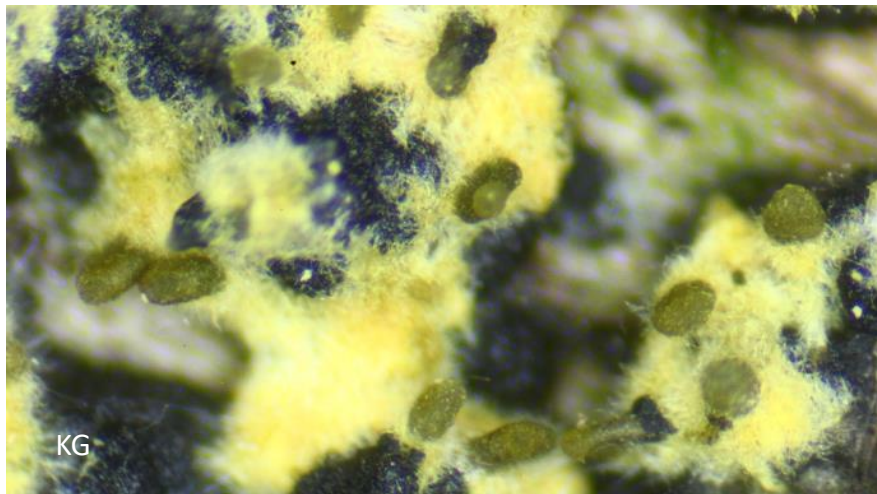

Nr.	Gattung	Art	Deutscher Name	det.	Synonyme/Bemerkungen/ Fruchtform/Substratangaben
36	Phanerochaete	sordida	Cremerfarbene Phanerochaete, Dickwandzellige P.	A.Jendral & H. Schumacher	
37	Pleurotus	ostreatus	Austernseitling		
38	Sarea	resinae	Harz-Becherchen		
39	Schizophyllum	commune	Spaltblättling		auf <i>Fagus sylvatica</i>
40	Schizopora	paradoxa	Veränderlicher Spaltporling		auf <i>Fagus sylvatica</i>
41	Stereum	hirsutum	Striegeliger Schichtpilz		auf <i>Fagus sylvatica</i>
42	Thekopsora	areolata	Fichtenzapfen- Traubenkirschenrost		
43	Trametes	hirsuta	Striegelige Tramete		auf <i>Fagus sylvatica</i>
44	Trametes	versicolor	Schmetterlings-Tramete		auf <i>Fagus sylvatica</i>
45	Trametes	gibbosa	Buckel-Tramete		auf <i>Fagus sylvatica</i>
46	Uromyces	ficariae	Scharbockskraut-Rost		
47	Xenasmatella	vaga	Schwefelgelber Rindenpilz		
48	Xylaria	carpophila	Bucheckern-Holzkeule		auf <i>Fagus sylvatica</i>

Abb. 1 und 2: *Boidinia furfuracea* – Kleiiger Flockenschwamm (Sporen in Melzer)

Abb. 3: *Neobarya parasitica*